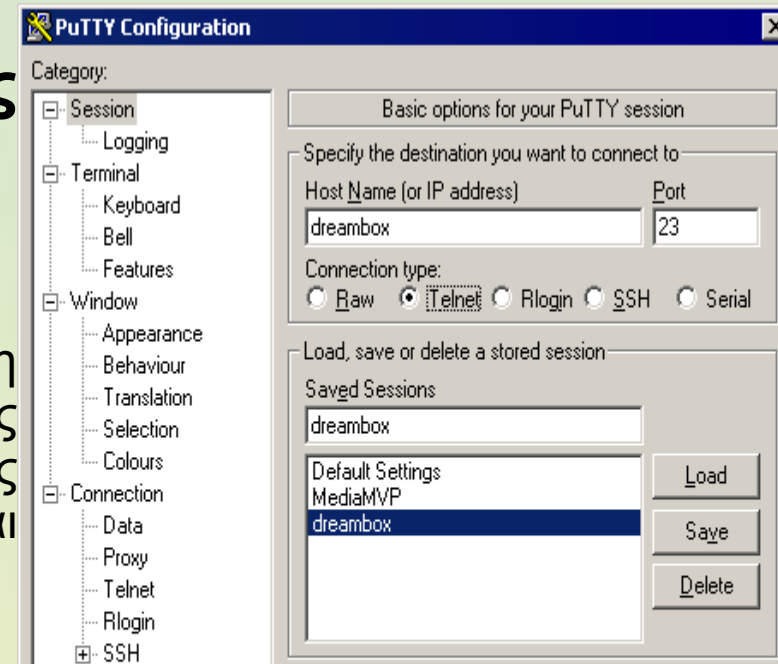

Κεφ10: Υπηρεσίες και Εφαρμογές Διαδικτύου

10.1 Υπηρεσίες Διαδικτύου

Υπηρεσίες Απομακρυσμένης Σύνδεσης και ελέγχου Η/Υ

Απομακρυσμένη σύνδεση με telnet, SSH

Από τις παλαιότερες υπηρεσίες του Διαδικτύου είναι η απομακρυσμένη εξουσιοδοτημένη σύνδεση και έλεγχος υπολογιστή από απόσταση με χρήση γραμμής εντολών. Παλιό πρωτόκολλο που χρησιμοποιείται είναι το telnet, πιο σύγχρονο και ασφαλέστερο το SSH.

Απομακρυσμένος έλεγχος

Σύγχρονη τάση στον απομακρυσμένο έλεγχο υπολογιστή είναι η σύνδεση με εφαρμογές που επιτρέπουν πρόσβαση στο γραφικό περιβάλλον του λειτουργικού συστήματος. Μια τέτοια εφαρμογή είναι το teamviewer.